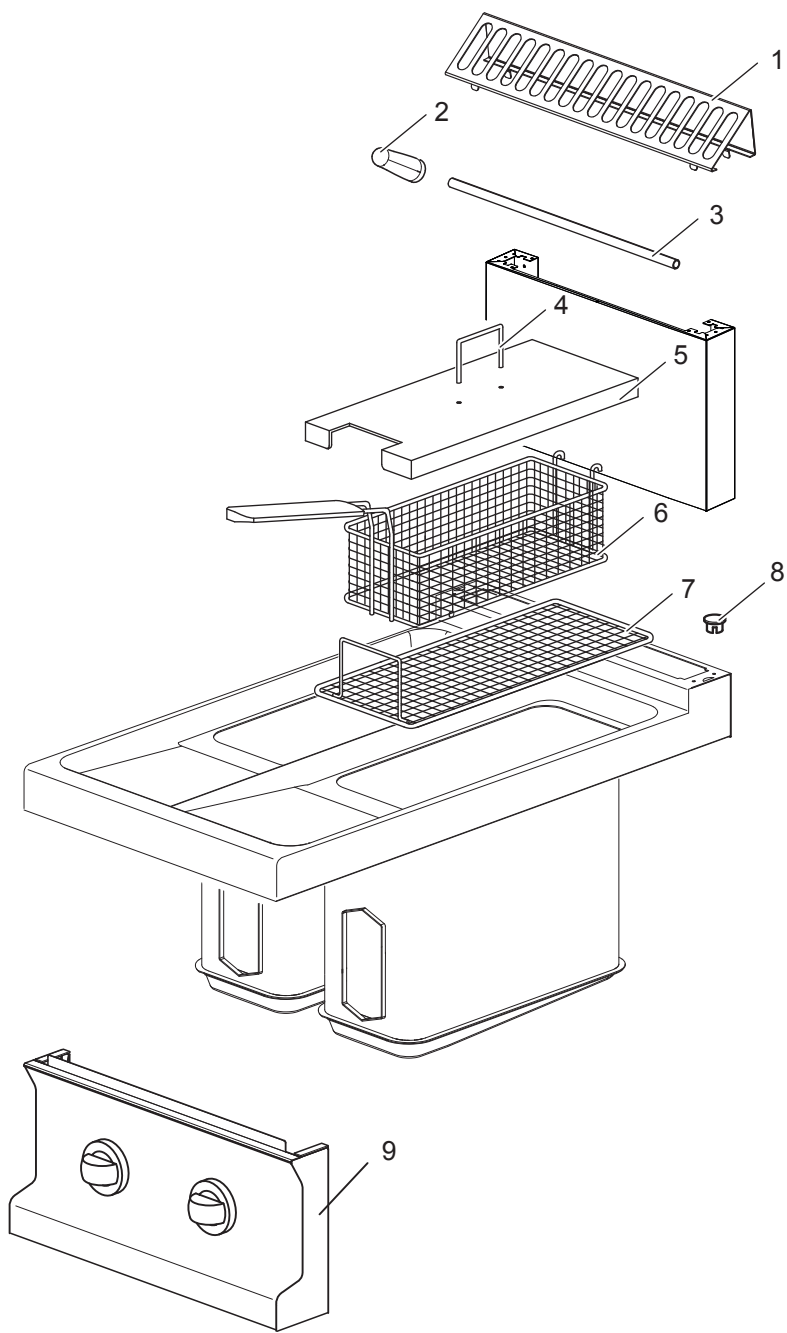

<b>Nr.</b>	<b>Codice</b>	<b>Titolo</b>
1.	184630	<i>GRIGLIA CAMINO</i>
3.	182906	<i>SQUADRETTA</i>
4.	RTBF800020	<i>MANIGLIA GFT90 892/A CROM.L.</i>
5.	166649	<i>COPERCHIO VASCA</i>
6.	A770000140	<i>A770045.CEST.FRIGG.LT.6/7/8</i>
7.	RTCU700449	<i>GRIGLIA SUP.CESTELLO GF472V</i>
8.	163603	<i>TAPPO FISS.PIANO DOMINA</i>
9.	167100	<i>CRUSCOTTO</i>