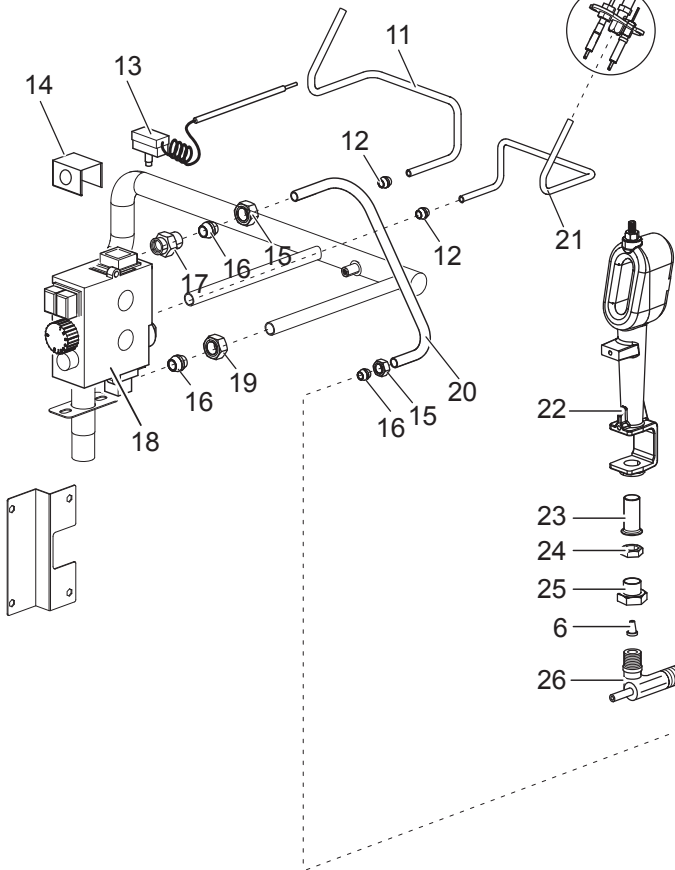

<b>Nr.</b>	<b>Codice</b>	<b>Titolo</b>
1.	184630	<i>GRIGLIA CAMINO</i>
3.	182906	<i>SQUADRETTA</i>
4.	RTBF800020	<i>MANIGLIA GFT90 892/A CROM.L.</i>
5.	166649	<i>COPERCHIO VASCA</i>
6.	A770000140	<i>A770045.CEST.FRIGG.LT.6/7/8</i>
7.	RTCU700449	<i>GRIGLIA SUP.CESTELLO GF472V</i>
8.	163603	<i>TAPPO FISS.PIANO DOMINA</i>
9.	167100	<i>CRUSCOTTO</i>

<b>Nr.</b>	<b>Codice</b>	<b>Titolo</b>
1.	166552	
2.	173523	<i>FIANCO</i>
3.	RTCU700277	<i>PIEDINO+T.S.G4SF7/145</i>
4.	181529	<i>ATTACCO MAGNETICO</i>
5.	176894	<i>CERNIERA SX</i>
7.	160739	
9.	176895	<i>CERNIERA DX</i>
10.	RIC0004738	<i>GRUPPO PORTA ARMADIO</i>

<b>Nr.</b>	<b>Codice</b>	<b>Titolo</b>
1.	RTCP800034	CORPO PIL.G100 0140026
2.	RTCP800033	
3.	175753	T/COPPIA INT. - 0270446
4.	RTCP800038	RACCORDO T/C.PIL.GC47 0974036
5.	RTCU900215	RACCORDO CAND.PIL.ST.0974037
6.	INIETTORE	VEDI MANUALE UGELLI
7.	RTCU800183	BICONO D.6 G4SF 0957010
8.	RTCU800182	CALOTTA AC.D.6 G4SF 0958047
9.	RTCU700020	ACC.PIEZO+DADO G4SF7 0073960
10.	RTCU700361	CAVO ACC.GFT47/25(B+B)
11.	174024	TUBO PILOTA SX
12.	RTCU900217	BICONO+RACC.D.6 0958031
13.	180499	TERMOSTATO DI SICUREZZA T225°C
14.	173308	SQUADRETTA
16.	RTCU800195	BICONO D.12 ART182 SUPP.INIET.
17.	RTCU900103	NIPLES 3/8"ZINC
18.	167549	CORPO V.GF477/T190 C/ROND.TENUTA 0710764
19.	161829	RACC.D12 GF15S
20.	174025	TUBO ALIMENTAZIONE BRUCIATORE
21.	174023	TUBO PILOTA DX
22.	161819	AS.BRUC.+CAPP., GF25S
23.	RTCU700584	REGOLAT.ARIA BRUC.GF47/18X42 18151301800
24.	RTCU900005	C/DADO SUPP.INIET.PLACCA
25.	169263	DISTANZIALE SUPPORTO INIETTORE
26.	RTCU700001	SUPPORTO INIETTORE
27.	179195	SQUADRETTA
28.	179048	SQUADRETTA
29.	182618	P/FIAMMA SX
30.	182632	P/FIAMMA DX
31.	182635	SUPPORTO BRUCIATORE
32.	182636	SUPPORTO BRUCIATORE
33.	173259	VASCA R/OLIO
34.	173272	FILTRO VASCA R/OLIO