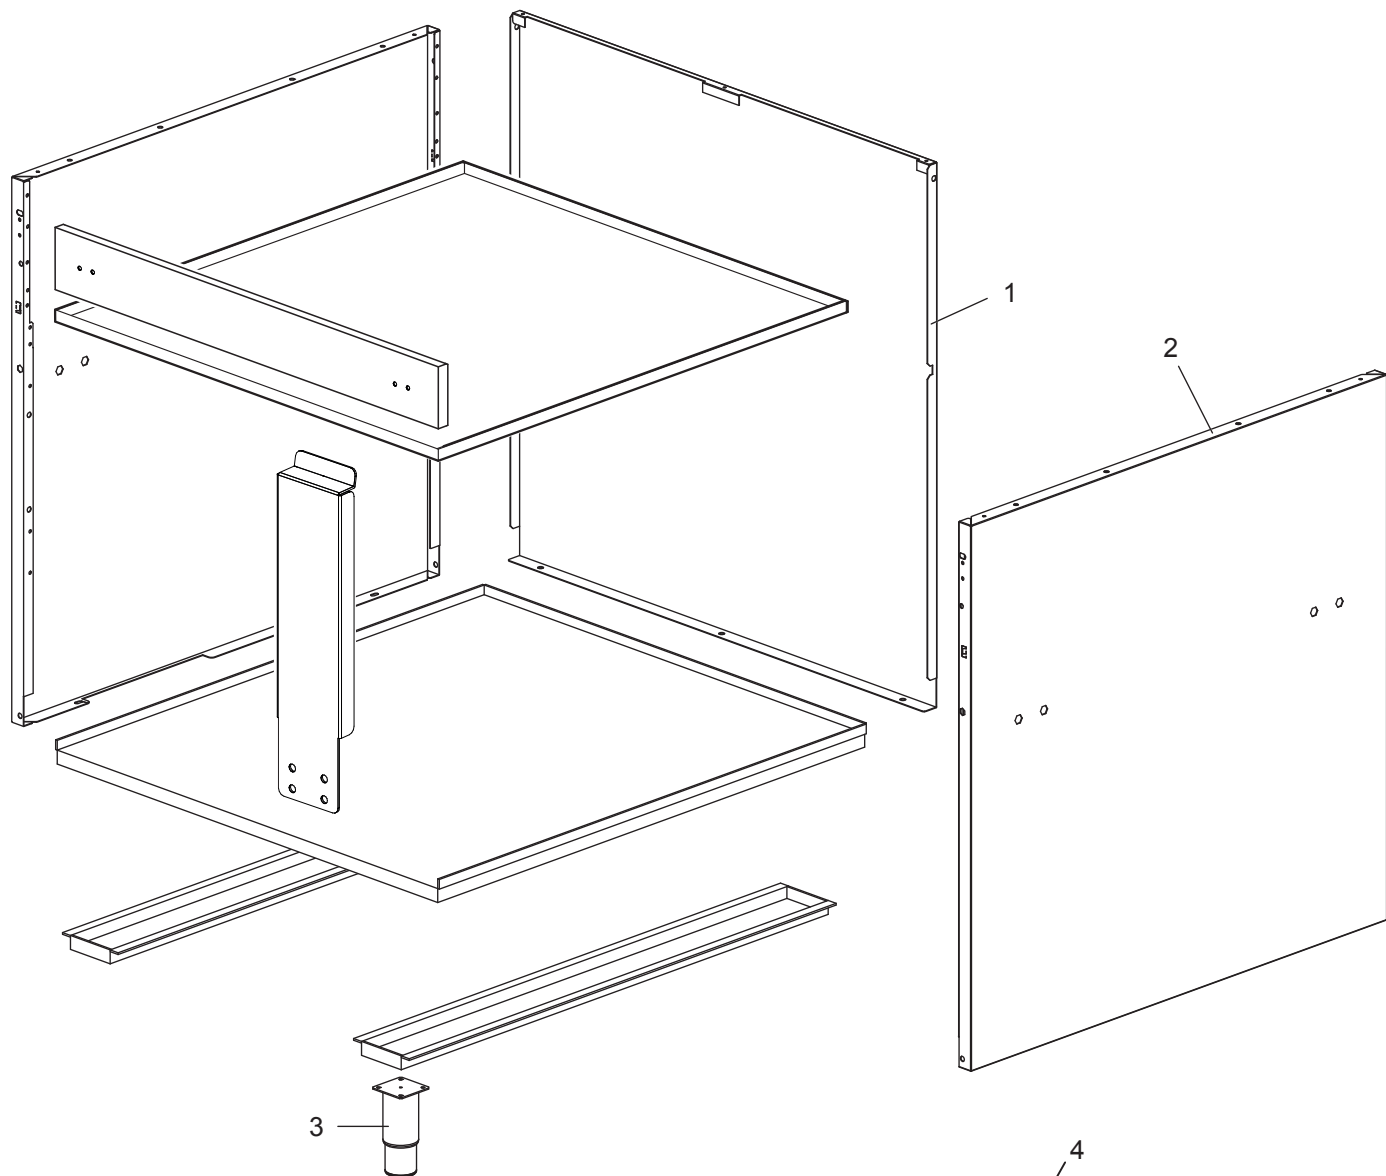

<b>Nr.</b>	<b>Codice</b>	<b>Titolo</b>
1.	184630	<i>GRIGLIA CAMINO</i>
3.	182906	<i>SQUADRETTA</i>
4.	RTBF800020	<i>MANIGLIA GFT90 892/A CROM.L.</i>
5.	166649	<i>COPERCHIO VASCA</i>
6.	A770000140	<i>A770045.CEST.FRIGG.LT.6/7/8</i>
7.	RTCU700449	<i>GRIGLIA SUP.CESTELLO GF472V</i>
8.	163603	<i>TAPPO FISS.PIANO DOMINA</i>
9.	167100	<i>CRUSCOTTO</i>