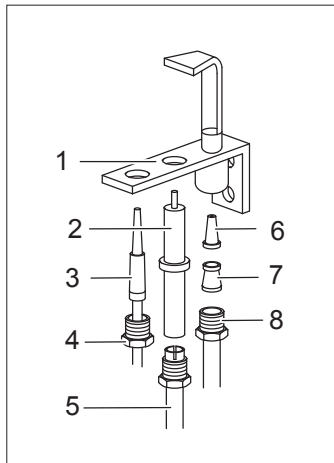

<b>Nr.</b>	<b>Codice</b>	<b>Titolo</b>
1.	184630	<i>GRIGLIA CAMINO</i>
3.	182906	<i>SQUADRETTA</i>
4.	RTBF800020	<i>MANIGLIA GFT90 892/A CROM.L.</i>
5.	166649	<i>COPERCHIO VASCA</i>
6.	A770000140	<i>A770045.CEST.FRIGG.LT.6/7/8</i>
7.	RTCU700449	<i>GRIGLIA SUP.CESTELLO GF472V</i>
8.	163603	<i>TAPPO FISS.PIANO DOMINA</i>
9.	167100	<i>CRUSCOTTO</i>

<b>Nr.</b>	<b>Codice</b>	<b>Titolo</b>
1.	RTCP800034	CORPO PIL.G100 0140026
2.	RTCP800033	
3.	175753	T/COPPIA INT. - 0270446
4.	RTCP800038	RACCORDO T/C.PIL.GC47 0974036
5.	RTCU900215	RACCORDO CAND.PIL.ST.0974037
6.	INIETTORE	VEDI MANUALE UGELLI
7.	RTCU800183	BICONO D.6 G4SF 0957010
8.	RTCU800182	CALOTTA AC.D.6 G4SF 0958047
9.	RTCU700020	ACC.PIEZO+DADO G4SF7 0073960
10.	RTCU700361	CAVO ACC.GFT47/25(B+B)
11.	174024	TUBO PILOTA SX
12.	RTCU900217	BICONO+RACC.D.6 0958031
13.	180499	TERMOSTATO DI SICUREZZA T225°C
14.	173308	SQUADRETTA
16.	RTCU800195	BICONO D.12 ART182 SUPP.INIET.
17.	RTCU900103	NIPLES 3/8"ZINC
18.	167549	CORPO V.GF477/T190 C/ROND.TENUTA 0710764
19.	161829	RACC.D12 GF15S
20.	174025	TUBO ALIMENTAZIONE BRUCIATORE
21.	174023	TUBO PILOTA DX
22.	161819	AS.BRUC.+CAPP., GF25S
23.	RTCU700584	REGOLAT.ARIA BRUC.GF47/18X42 18151301800
24.	RTCU900005	C/DADO SUPP.INIET.PLACCA
25.	169263	DISTANZIALE SUPPORTO INIETTORE
26.	RTCU700001	SUPPORTO INIETTORE
27.	179195	SQUADRETTA
28.	179048	SQUADRETTA
29.	182618	P/FIAMMA SX
30.	182632	P/FIAMMA DX
31.	182635	SUPPORTO BRUCIATORE
32.	182636	SUPPORTO BRUCIATORE
33.	173259	VASCA R/OLIO
34.	173272	FILTRO VASCA R/OLIO